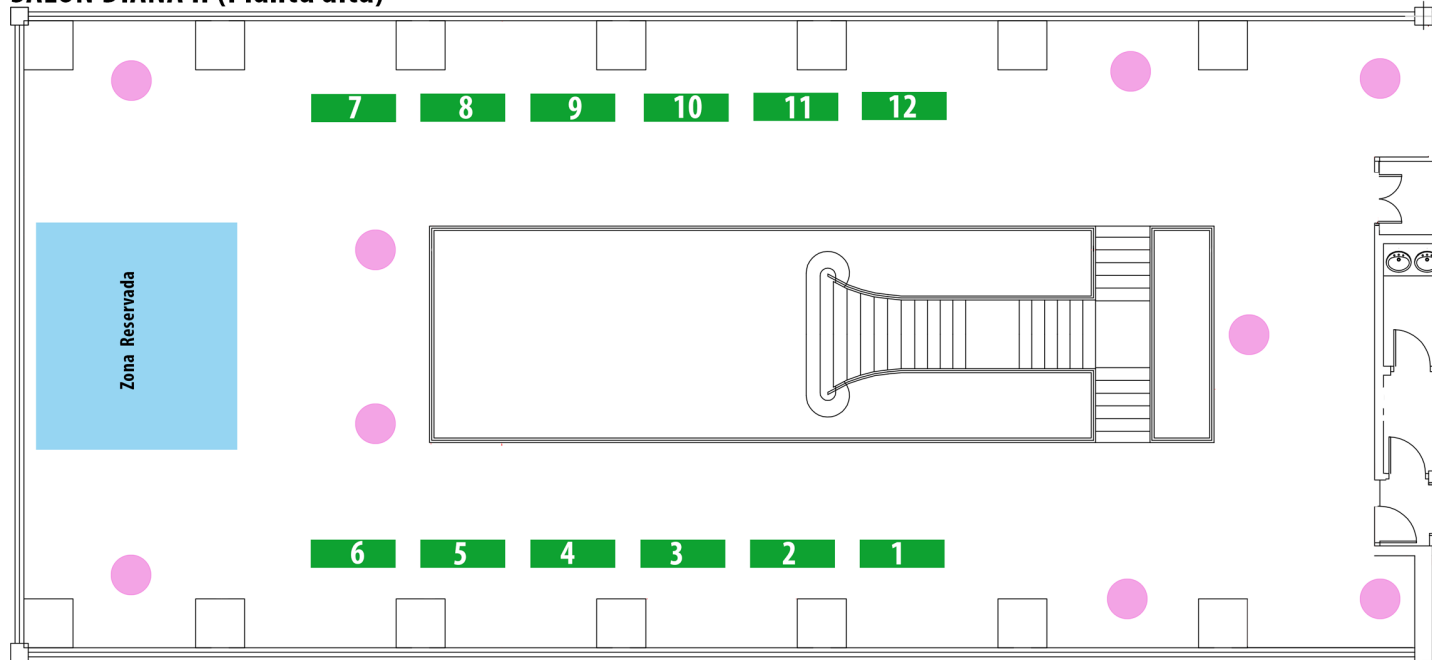

origen

placer bobal

SALON DIANA II (Planta alta)

1. Bodega Sierra Norte
info@bodegasierranorte.com | 962 323 099
2. Finca San Blas
info@fincasanblas.com | 963 375 617
3. Vicente Gandía Plá
info@vicentegandia.com | 962 524 242
4. Sebirán
info@bodegasebiran.com | 962 30 33 21
5. Bodegas Cerrogallina
info@cerrogallina.com | 676 897 251
6. Pago de Tharsys
pagodetharsys@pagodetharsys.com | 962 303 354
7. Dominio de la Vega
dv@dominiodelavega.com | 962 320 570
8. Noemí Wines
ventas@noemiwines.com | 96 2174029
9. Bodegas Nodus
gestion@bodegasnodus.com | 96 2183100
10. Bodegas Valsangiacomo
mariola.abad@cherubino.es | 663 815 998
11. Finca La Picaraza
jolsanan@hotmail.es | 963 654 040
12. Torre Oria-Vintes
info.torreoria@torreoria.es | 962320289