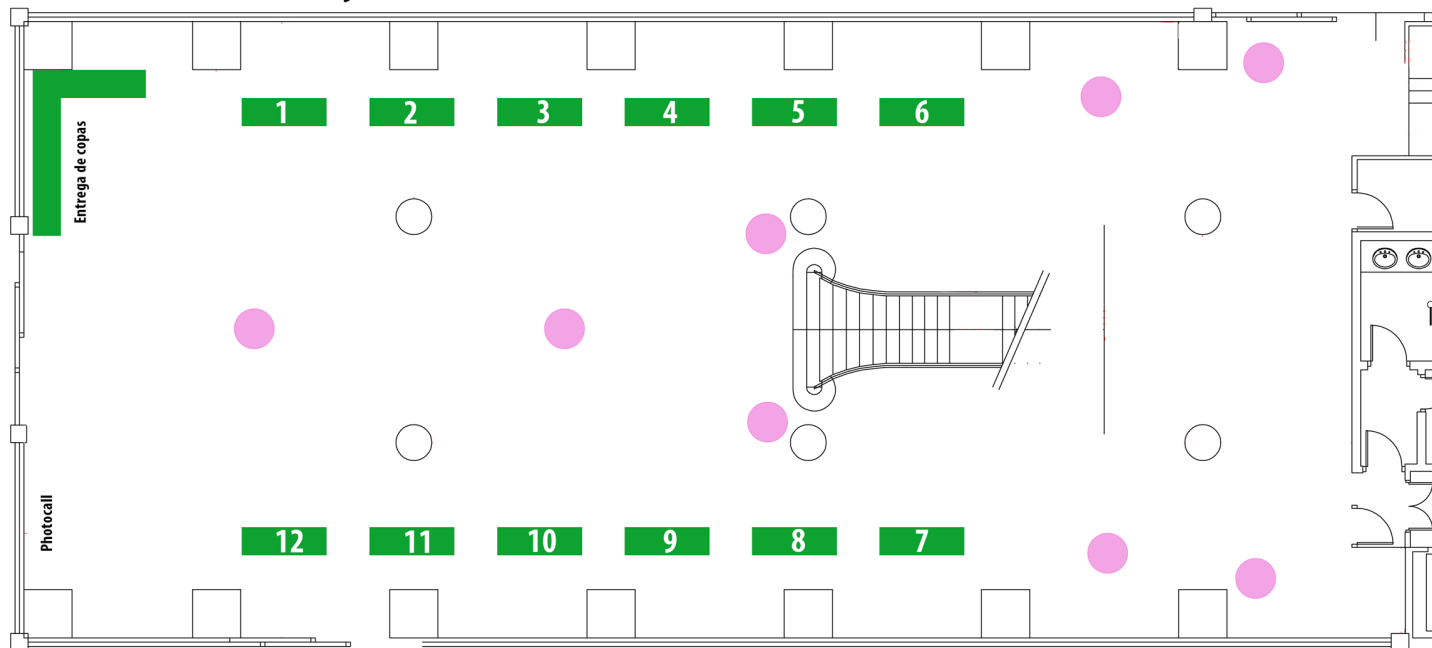

SALON DIANA I (Planta baja)

1. Vegalfaro
  rodolfo@vegalfaro.com | 962 320 680
2. Bodegas Coviñas
  covinas@covinas.com | 962 30 06 80
3. Hispano Suizas
  info@bodegashispanosuizas.com | 962 138 318
4. Vinícola Requenense
  covinense@telefonica.net | 962 300 350
5. Vera de Estenas
  estenas@veradeestenas.es | 962 171 141
6. Bodegas Emilio Clemente
  info@eclemente.es | 963 173 584
7. Bodegas Covilor
  oficina@bodegascovilor.com | 962 182 053
8. Bodegas Utielanas
  info@bodegasutielanas.com | 962 171 157
9. Chozas Carrascal
  chozas@chozascarrascal.es | 963 410 395
10. Latorre Agrovinícola
  vinos@latorreagrovinicola.com | 962185028V
11. Bodegas Pasiego
  bodega@bodegaspasiego.com | 609 07 65 75
12. Bodegas Murviedro
  murviedro@murviedro.es | 962 329 003